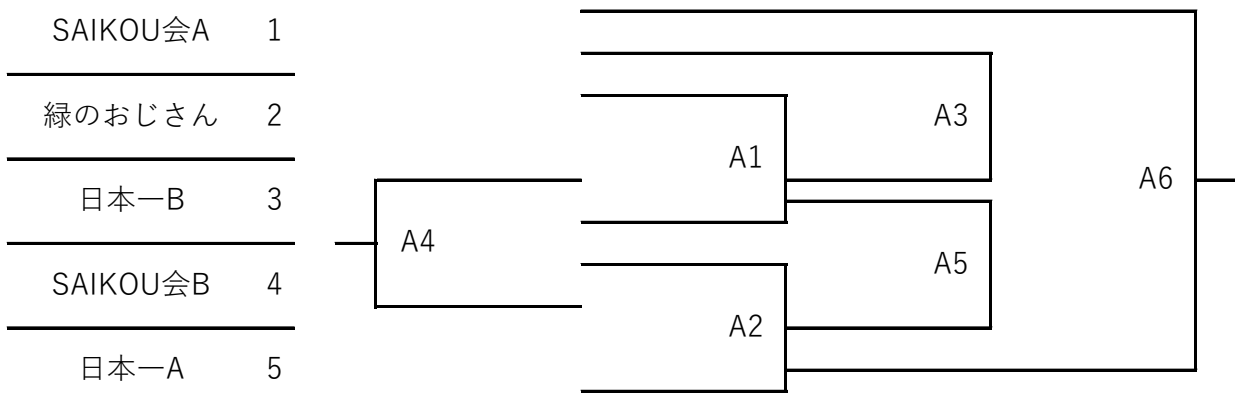

各 位

令和7年3月13日
杉並区教育委員会
杉並区スポーツ協会
杉並区バレーボール協会

第78回 都民体育大会バレーボール杉並区予選会組合せ

期 日 令和7年3月23日(日) 開場: 9時 試合開始: 9時30分
会 場 上井草スポーツセンター
参加チーム 男子:SAIKOU会A、SAIKOU会B、日本一A、日本一B、緑のおじさん
女子:LOKAHI、しごろく7、緑のおじさん女子部、Mamaレンジャー
ネットの高さ 男子:2m38cm 女子:2m15cm
ボ ー ル (株)モルテン フリスタテック V5M5000
試合方式 男子:予選2試合、決勝は3チームリーグ戦 女子:リーグ戦
特別ルール 3セットマッチ 21点先取デューズ無し 但し3セット目は11点先取

【男子 Aコート】

審判	A1	A2	A3	A4	A5	A6
	SAIKOU会A	A1の敗者	A2の勝者	A3の敗者	A2の敗者	A1の勝者

【女子 Bコート】

試合順	対 戦			審 判
B1	LOKAHI	—	Mamaレンジャー	しごろく7
B2	しごろく7	—	緑のおじさん女子部	LOKAHI
B3	LOKAHI	—	緑のおじさん女子部	Mamaレンジャー
B4	Mamaレンジャー	—	しごろく7	緑のおじさん女子部
B5	LOKAHI	—	しごろく7	緑のおじさん女子部・Mamaレンジャー
B6	Mamaレンジャー	—	緑のおじさん女子部	LOKAHI・しごろく7