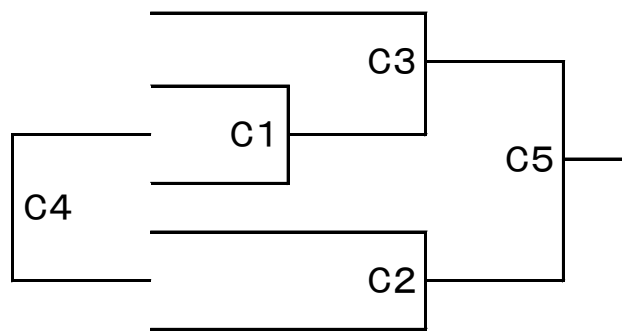

《 午後部の部 》

試合開始 12:30

- POPINS ⑥
- しごろく7 7
- MOZ9 8
- エンジンクラブ 9
- パイレーツBlue 10

☆受付時間

受付時間	チーム
8:30	1
8:45	2・3
9:30	4・5
11:45	6・7・8
12:30	9・10

☆審判表

試 合	審 判	試 合	審 判
A1	1	B1	6
A2	A1敗	B2	B1敗
A3	A2勝	B3	B2勝
A4	A3敗	B4	B3敗
A5	A4敗	B5	B4敗

第43回春季シニア大会 組合せ・その他

【女子の部】 日時：令和4年4月17日(日) 会 場：杉並和泉学園

☆組合せ 《 午前の部 》

試合開始 9:30

- MIX.M (11)
- アルファクラブ 12
- まつり 13
- パイレーツBlack 14
- CORONE 15

《 午後の部 》

試合開始 12:30

- SPARK (16)
- WITCH 17
- MIX.I 18
- MamaレンジャーZ 19
- すぎなみ 20