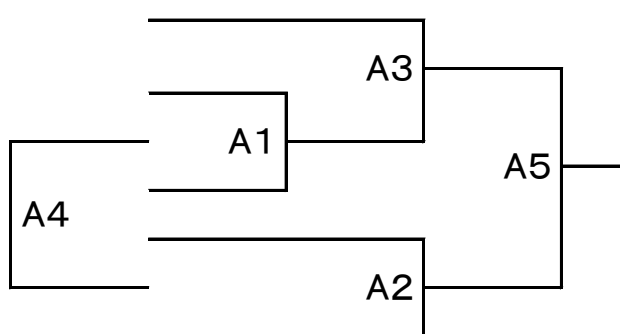

各 位

令和4年4月10日

杉並区バレーボール協会
会 長 西 森 源 太

第43回春季シニア大会 組合せ・その他

【女子の部】 日時：令和4年4月17日(日) 会 場：高井戸中学校

☆組合せ 《 午前部の部 》

試合開始 9:30

- 神 楽 ①
- LEON 2
- 荻クラブ 3
- 百合クラブ 4
- Shine 5

《 午後部の部 》

試合開始 12:30

- POPINS ⑥
- しごろく7 7
- MOZ9 8
- エンジンクラブ 9
- パイレーツBlue 10

☆受付時間

受付時間	チーム
8:30	1
8:45	2・3
9:30	4・5
11:45	6・7・8
12:30	9・10

☆審判表

試 合	審 判	試 合	審 判
A1	1	B1	6
A2	A1敗	B2	B1敗
A3	A2勝	B3	B2勝
A4	A3敗	B4	B3敗
A5	A4敗	B5	B4敗

第43回春季シニア大会 組合せ・その他

【女子の部】 日時：令和4年4月17日(日) 会 場：杉並和泉学園

☆組合せ 《 午前の部 》

試合開始 9:30

- MIX.M (11)
- アルファクラブ 12
- まつり 13
- パイレーツBlack 14
- CORONE 15

《 午後の部 》

試合開始 12:30

- SPARK (16)
- WITCH 17
- MIX.I 18
- MamaレンジャーZ 19
- すぎなみ 20