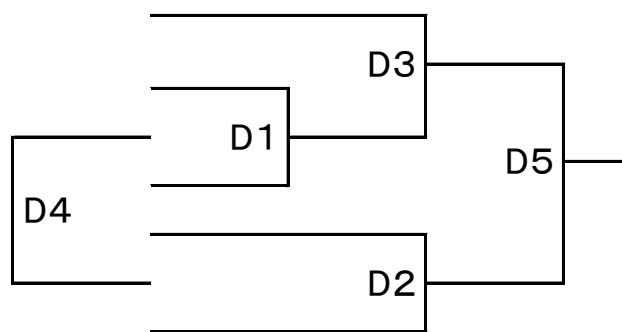

第43回春季シニア大会 組合せ・その他

【女子の部】 日時：令和4年4月17日(日) 会 場：杉並和泉学園

☆組合せ 《 午前の部 》

試合開始 9:30

- MIX.M (11)
- アルファクラブ 12
- まつり 13
- パイレーツBlack 14
- CORONE 15

《 午後の部 》

試合開始 12:30

- SPARK (16)
- WITCH 17
- MIX.I 18
- MamaレンジャーZ 19
- すぎなみ 20