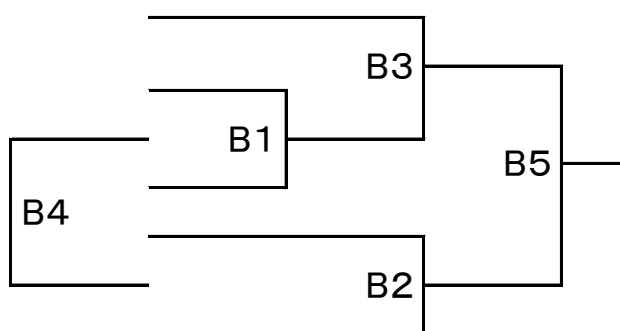

各 位

令和4年4月10日

杉並区バレーボール協会
会 長 西 森 源 太

第43回春季シニア大会 組合せ・その他

【女子の部】 日時：令和4年4月17日(日) 会 場：高井戸中学校

☆組合せ 《 午前部の部 》

試合開始 9:30

- 神 楽 ①
- LEON 2
- 荻クラブ 3
- 百合クラブ 4
- Shine 5

《 午後部の部 》

試合開始 12:30

- POPINS ⑥
- しごろく7 7
- MOZ9 8
- エンジンクラブ 9
- パイレーツBlue 10

☆受付時間

受付時間	チーム
8:30	1
8:45	2・3
9:30	4・5
11:45	6・7・8
12:30	9・10

☆審判表

試 合	審 判	試 合	審 判
A1	1	B1	6
A2	A1敗	B2	B1敗
A3	A2勝	B3	B2勝
A4	A3敗	B4	B3敗
A5	A4敗	B5	B4敗