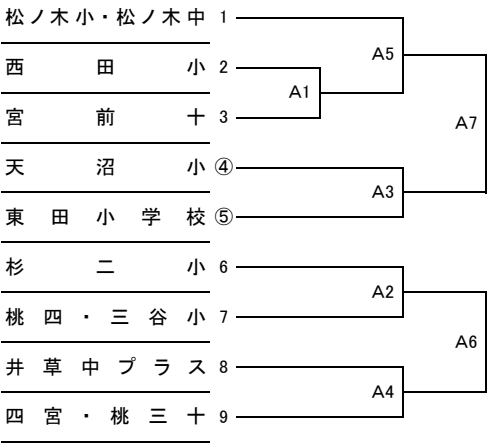

第77回杉並区区民体育祭秋季大会バレーボール競技会組合せ

PTA・一般女子・一般男子

主催 杉 並 区
 杉 並 区 教 育 委 員 会
 杉 並 区 ス ポ ー ツ 協 会
 杉並区スポーツ・レクリエーション協会
 (公財)杉並区スポーツ振興財団
 主管 杉 並 区 バレーボール協会

【P T A】

9月1日(日) 東田中学校 開場8:30 試合開始9:00

9月16日(月・祝)
 高井戸中学校
 開場8:30 試合開始9:00

コートチェンジあり
 3セットマッチ21点先取
 3セット目は11点先取

9月1日(日) 東田中学校 開場8:30 試合開始9:00

【一般女子】

9月16日(月・祝) 高井戸中学校 開場8:30 試合開始 Bコート9:00 Aコート PTAの試合終了後準備出来次第

コートチェンジあり
 3セットマッチ25点先取
 3セット目は15点先取

試合	審判	試合	審判
A1	(PTA準決勝)	B1	10
A2	(PTA準決勝)	B2	1
A3	(PTA決勝)	B3	8
A4	6、7両チーム	B4	2
A5	A4の両チーム	B5	9
A6	A4、A5の勝チーム	B6	3
A7	A6の両チーム	B7	1,2,3と8,9,10それぞれの2位チーム
A8	A7、B7の敗チーム		

・ A6はA4とA5の敗チーム同士の対戦

【一般男子】

9月16日(月・祝) 上井草スポーツセンター 開場9:00 試合開始9:30

コートチェンジあり
 3セットマッチ25点先取
 3セット目は15点先取

三つ巴の対戦のないチームが審判
 A7の審判はA5A6の敗チーム、B7の審判はB5B6の敗チーム
 A8の審判はA7B7の敗チーム

第77回杉並区民体育祭秋季大会バレーボール競技会組合せ

家庭婦人

主催 杉 並 区
 杉 並 区 教 育 委 員 会
 杉 並 区 ス ポ ー ツ 協 会
 杉並区スポーツ・レクリエーション協会
 (公財)杉並区スポーツ振興財団
 主管 杉 並 区 バレーボール協会