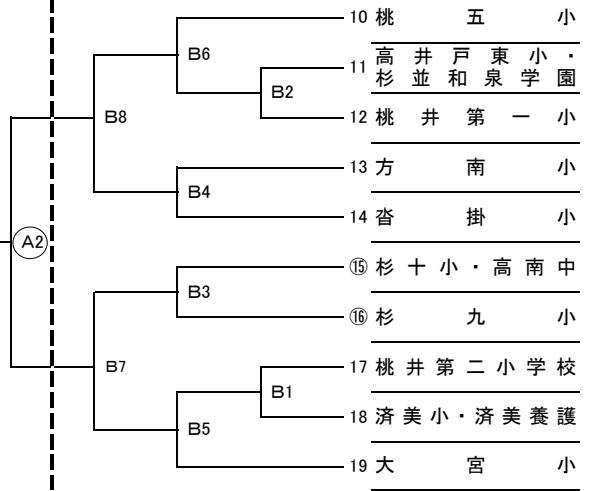

第77回杉並区区民体育祭秋季大会バレーボール競技会組合せ

PTA・一般女子・一般男子

主催 杉 並 区
 杉 並 区 教 育 委 員 会
 杉 並 区 ス ポ ー ツ 協 会
 杉並区スポーツ・レクリエーション協会
 (公財)杉並区スポーツ振興財団
 主管 杉 並 区 バレーボール協会

【P T A】

9月1日(日) 東田中学校 開場8:30 試合開始9:00

9月16日(月・祝)
 高井戸中学校
 開場8:30 試合開始9:00

コートチェンジあり
 3セットマッチ21点先取
 3セット目は11点先取

9月1日(日) 東田中学校 開場8:30 試合開始9:00

【一般女子】

9月16日(月・祝) 高井戸中学校 開場8:30 試合開始 Bコート9:00 Aコート PTAの試合終了後準備出来次第

コートチェンジあり
 3セットマッチ25点先取
 3セット目は15点先取

試合	審判	試合	審判
A1	(PTA準決勝)	B1	10
A2	(PTA準決勝)	B2	1
A3	(PTA決勝)	B3	8
A4	6、7両チーム	B4	2
A5	A4の両チーム	B5	9
A6	A4、A5の勝チーム	B6	3
A7	A6の両チーム	B7	1,2,3と8,9,10それぞれの2位チーム
A8	A7、B7の敗チーム		

・ A6はA4とA5の敗チーム同士の対戦

【一般男子】

9月16日(月・祝) 上井草スポーツセンター 開場9:00 試合開始9:30

コートチェンジあり
 3セットマッチ25点先取
 3セット目は15点先取

三つ巴の対戦のないチームが審判
 A7の審判はA5A6の敗チーム、B7の審判はB5B6の敗チーム
 A8の審判はA7B7の敗チーム

第77回杉並区民体育祭秋季大会バレーボール競技会組合せ

家庭婦人

主催 杉 並 区
 杉 並 区 教 育 委 員 会
 杉 並 区 ス ポ ー ツ 協 会
 杉並区スポーツ・レクリエーション協会
 (公財)杉並区スポーツ振興財団
 主管 杉 並 区 バレーボール協会

【家庭婦人】

9月8日(日) 杉並和泉学園 開場8:30 試合開始9:00

9月22日(日)上井草スポーツセンター
開場9:00 試合開始 9:30

9月8日(日) 向陽中学校 開場8:30 試合開始9:00

* 予選の9試合目は、時間によって決勝日へ