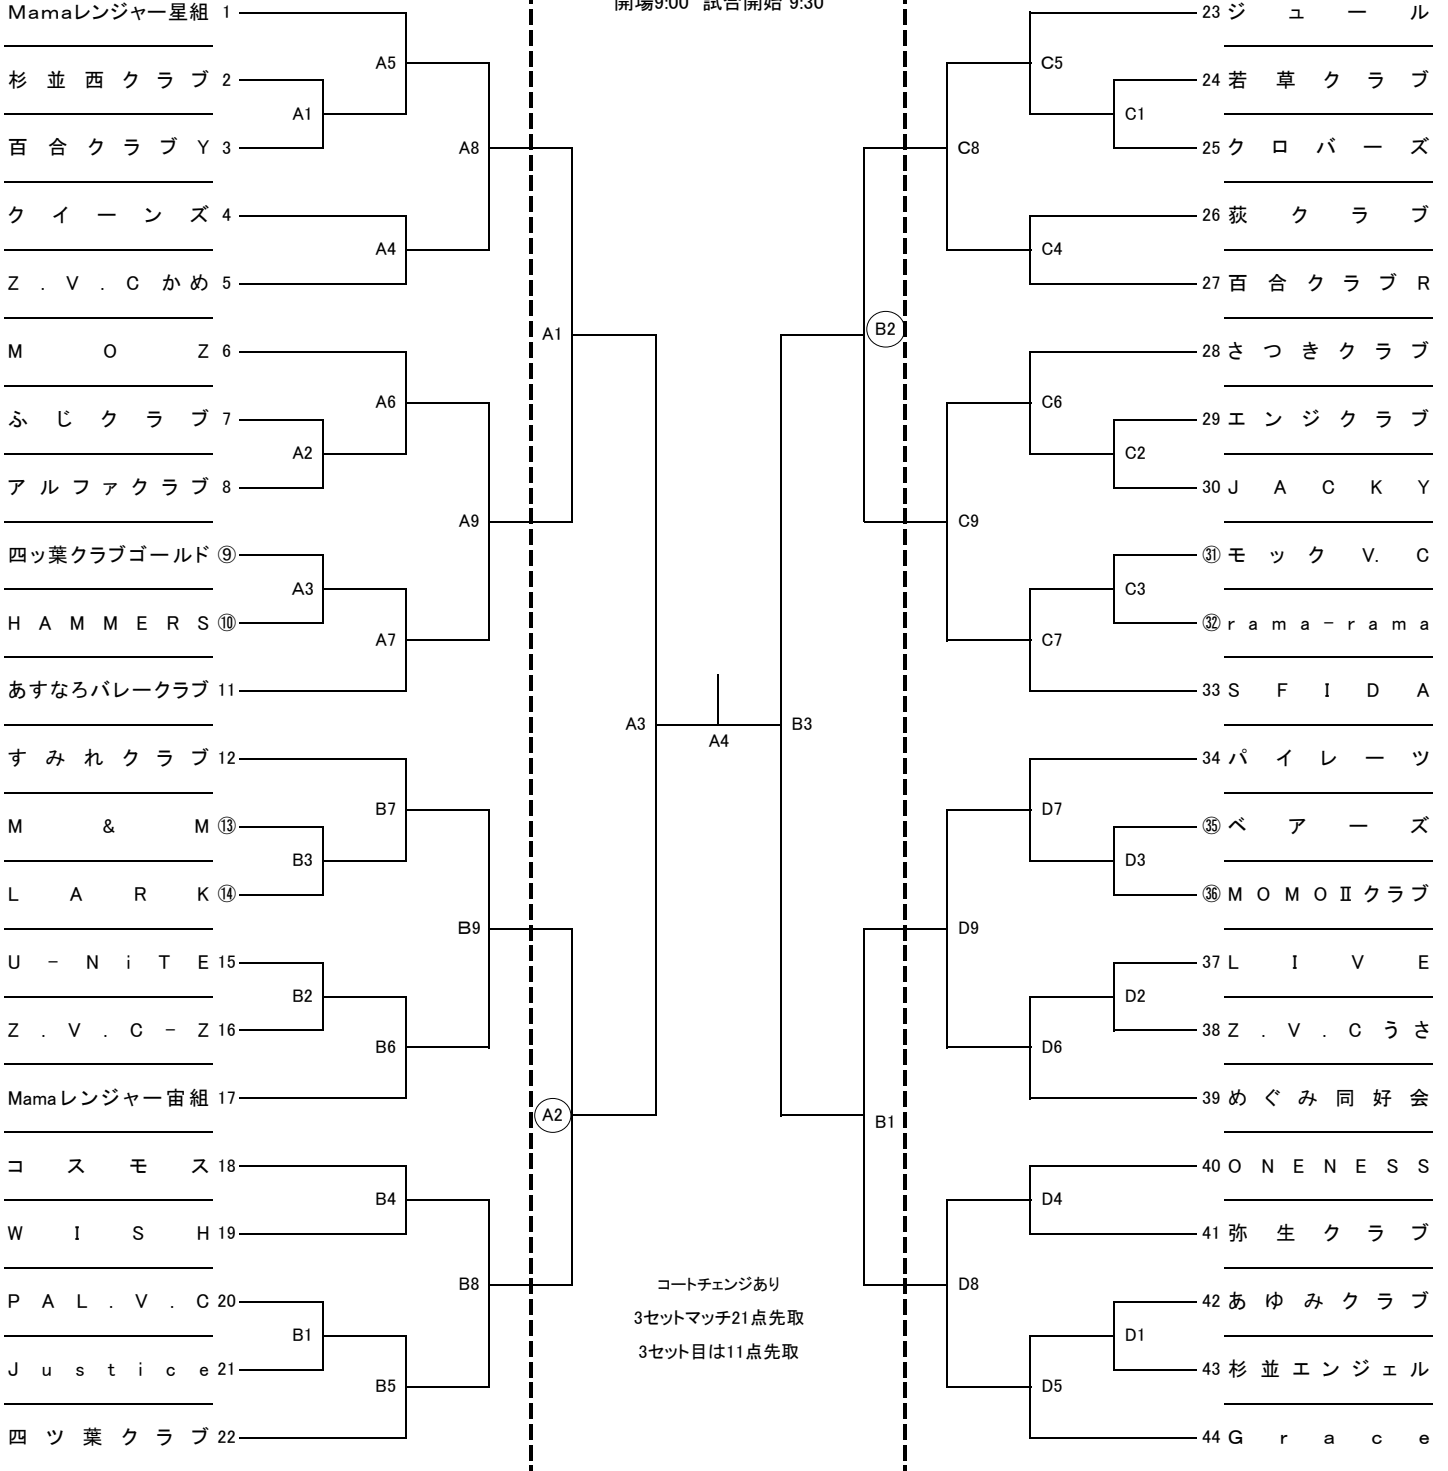

コートチェンジあり
 3セットマッチ21点先取
 3セット目は11点先取

9月1日(日) 東田中学校 開場8:30 試合開始9:00

【一般女子】

9月16日(月・祝) 高井戸中学校 開場8:30 試合開始 Bコート9:00 Aコート PTAの試合終了後準備出来次第

コートチェンジあり
 3セットマッチ25点先取
 3セット目は15点先取

試合	審判	試合	審判
A1	(PTA準決勝)	B1	10
A2	(PTA準決勝)	B2	1
A3	(PTA決勝)	B3	8
A4	6、7両チーム	B4	2
A5	A4の両チーム	B5	9
A6	A4、A5の勝チーム	B6	3
A7	A6の両チーム	B7	1,2,3と8,9,10それぞれの2位チーム
A8	A7、B7の敗チーム		

・ A6はA4とA5の敗チーム同士の対戦

【一般男子】

9月16日(月・祝) 上井草スポーツセンター 開場9:00 試合開始9:30

コートチェンジあり
 3セットマッチ25点先取
 3セット目は15点先取

三つ巴の対戦のないチームが審判
 A7の審判はA5A6の敗チーム、B7の審判はB5B6の敗チーム
 A8の審判はA7B7の敗チーム

第77回杉並区民体育祭秋季大会バレーボール競技会組合せ

家庭婦人

主催 杉 並 区
 杉 並 区 教 育 委 員 会
 杉 並 区 ス ポ ー ツ 協 会
 杉並区スポーツ・レクリエーション協会
 (公財)杉並区スポーツ振興財団
 主管 杉 並 区 バレーボール協会

【家庭婦人】

9月8日(日) 杉並和泉学園 開場8:30 試合開始9:00

9月22日(日)上井草スポーツセンター
開場9:00 試合開始 9:30

9月8日(日) 向陽中学校 開場8:30 試合開始9:00

* 予選の9試合目は、時間によって決勝日へ