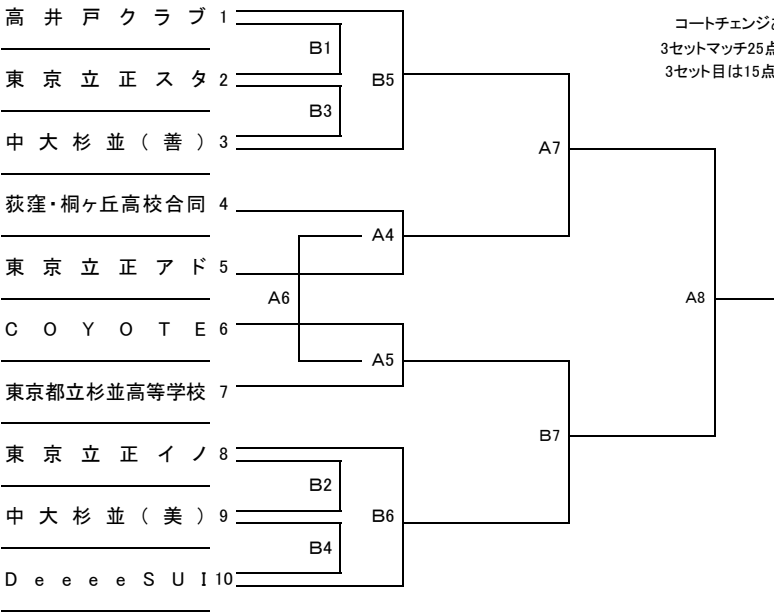

第77回杉並区区民体育祭秋季大会バレーボール競技会組合せ

PTA・一般女子・一般男子

主催 杉 並 区
 杉 並 区 教 育 委 員 会
 杉 並 区 ス ポ ー ツ 協 会
 杉並区スポーツ・レクリエーション協会
 (公財)杉並区スポーツ振興財団
 主管 杉 並 区 バレーボール協会

【P T A】

9月1日(日) 東田中学校 開場8:30 試合開始9:00

9月16日(月・祝)
 高井戸中学校
 開場8:30 試合開始9:00

コートチェンジあり
 3セットマッチ21点先取
 3セット目は11点先取

9月1日(日) 東田中学校 開場8:30 試合開始9:00

【一般女子】

9月16日(月・祝) 高井戸中学校 開場8:30 試合開始 Bコート9:00 Aコート PTAの試合終了後準備出来次第

コートチェンジあり
 3セットマッチ25点先取
 3セット目は15点先取

試合	審判	試合	審判
A1	(PTA準決勝)	B1	10
A2	(PTA準決勝)	B2	1
A3	(PTA決勝)	B3	8
A4	6、7両チーム	B4	2
A5	A4の両チーム	B5	9
A6	A4、A5の勝チーム	B6	3
A7	A6の両チーム	B7	1,2,3と8,9,10それぞれの2位チーム
A8	A7、B7の敗チーム		

・ A6はA4とA5の敗チーム同士の対戦

【一般男子】

9月16日(月・祝) 上井草スポーツセンター 開場9:00 試合開始9:30

コートチェンジあり
 3セットマッチ25点先取
 3セット目は15点先取

三つ巴の対戦のないチームが審判
 A7の審判はA5A6の敗チーム、B7の審判はB5B6の敗チーム
 A8の審判はA7B7の敗チーム

第77回杉並区民体育祭秋季大会バレーボール競技会組合せ

家庭婦人

主催 杉 並 区
 杉 並 区 教 育 委 員 会
 杉 並 区 ス ポ ー ツ 協 会
 杉並区スポーツ・レクリエーション協会
 (公財)杉並区スポーツ振興財団
 主管 杉 並 区 バレーボール協会