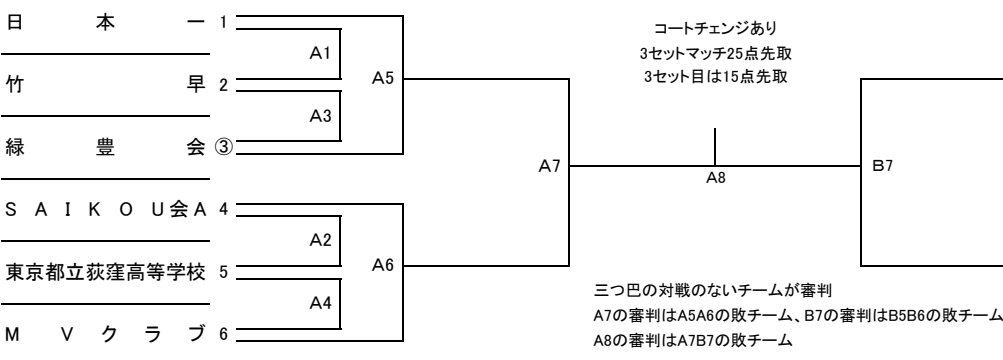

コートチェンジあり
 3セットマッチ21点先取
 3セット目は11点先取

9月1日(日) 東田中学校 開場8:30 試合開始9:00

【一般女子】

9月16日(月・祝) 高井戸中学校 開場8:30 試合開始 Bコート9:00 Aコート PTAの試合終了後準備出来次第

コートチェンジあり
 3セットマッチ25点先取
 3セット目は15点先取

試合	審判	試合	審判
A1	(PTA準決勝)	B1	10
A2	(PTA準決勝)	B2	1
A3	(PTA決勝)	B3	8
A4	6、7両チーム	B4	2
A5	A4の両チーム	B5	9
A6	A4、A5の勝チーム	B6	3
A7	A6の両チーム	B7	1,2,3と8,9,10それぞれの2位チーム
A8	A7、B7の敗チーム		

・ A6はA4とA5の敗チーム同士の対戦

【一般男子】

9月16日(月・祝) 上井草スポーツセンター 開場9:00 試合開始9:30

コートチェンジあり
 3セットマッチ25点先取
 3セット目は15点先取

三つ巴の対戦のないチームが審判
 A7の審判はA5A6の敗チーム、B7の審判はB5B6の敗チーム
 A8の審判はA7B7の敗チーム

第77回杉並区民体育祭秋季大会バレーボール競技会組合せ

家庭婦人

主催 杉 並 区
 杉 並 区 教 育 委 員 会
 杉 並 区 ス ポ ー ツ 協 会
 杉並区スポーツ・レクリエーション協会
 (公財)杉並区スポーツ振興財団
 主管 杉 並 区 バレーボール協会