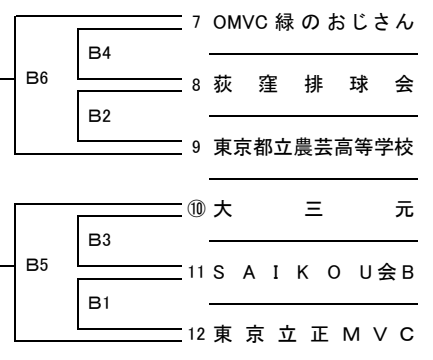

・ A6はA4とA5の敗チーム同士の対戦

【一般男子】

9月16日(月・祝) 上井草スポーツセンター 開場9:00 試合開始9:30

コートチェンジあり
 3セットマッチ25点先取
 3セット目は15点先取

三つ巴の対戦のないチームが審判
 A7の審判はA5A6の敗チーム、B7の審判はB5B6の敗チーム
 A8の審判はA7B7の敗チーム

第77回杉並区民体育祭秋季大会バレーボール競技会組合せ

家庭婦人

主催 杉 並 区
 杉 並 区 教 育 委 員 会
 杉 並 区 ス ポ ー ツ 協 会
 杉並区スポーツ・レクリエーション協会
 (公財)杉並区スポーツ振興財団
 主管 杉 並 区 バレーボール協会

【家庭婦人】

9月8日(日) 杉並和泉学園 開場8:30 試合開始9:00

9月22日(日)上井草スポーツセンター
開場9:00 試合開始 9:30

9月8日(日) 向陽中学校 開場8:30 試合開始9:00

* 予選の9試合目は、時間によって決勝日へ