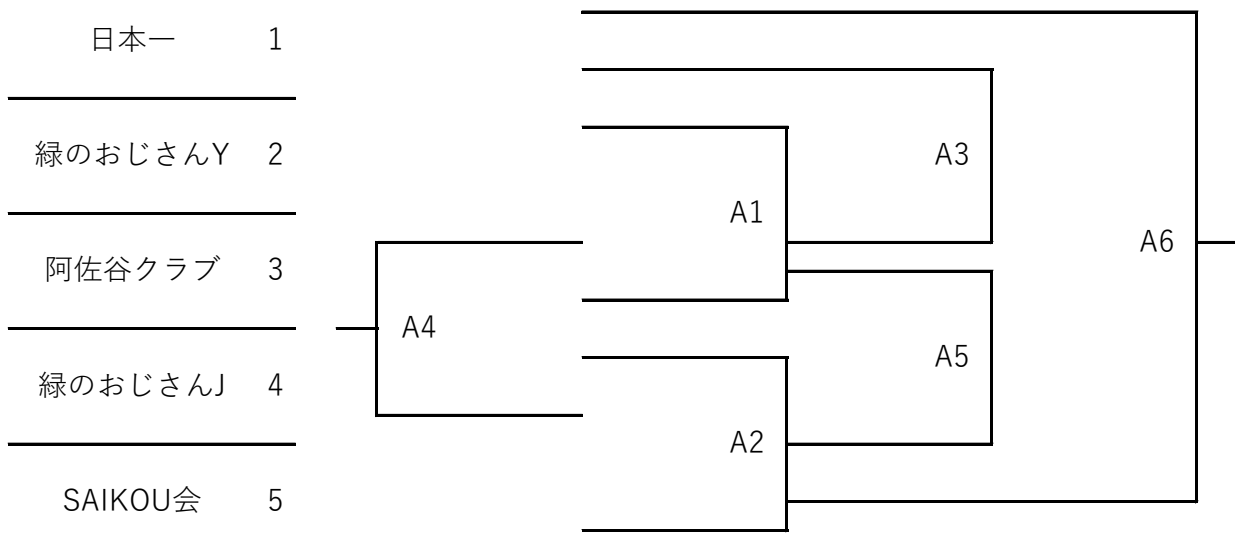

各 位

令和6年3月12日
杉並区教育委員会
杉並区体育協会
杉並区バレーボール協会

第77回 都民体育大会バレーボール杉並区予選会組合せ

期 日 令和6年3月24日(日) 【男子】開場: 9時 試合開始: 9時30分

【女子】受付:10時 試合開始:10時30分

会 場 上井草スポーツセンター

参加チーム 男子:阿佐谷クラブ、緑のおじさんY、緑のおじさんJ、SAIKOU会、日本一
女子:LOKAHI、DeeeeSUI、しごろく7

ネットの高さ 男子:2m38cm 女子:2m15cm

ボ ー ル (株)モルテン フリスタテック V5M5000

試合方式 男子:予選2試合、決勝は3チームリーグ戦 女子:リーグ戦

特別ルール 3セットマッチ 21点先取デューズ無し 但し3セット目は11点先取

【男子 Aコート】

| 審判 | A1 | A2 | A3 | A4 | A5 | A6 |
|----|-----|-------|-------|-------|-------|-------|
| | 日本一 | A1の敗者 | A2の勝者 | A3の敗者 | A2の敗者 | A1の勝者 |

【女子 Bコート】

| 試合順 | 対 戦 | | | 審 判 |
|-----|--------|---|----------|----------|
| B1 | しごろく7 | — | DeeeeSUI | LOKAHI |
| B2 | LOKAHI | — | DeeeeSUI | しごろく7 |
| B3 | しごろく7 | — | LOKAHI | DeeeeSUI |

【連絡事項】

- ・ 荷物は2F会議室かコートサイドに置き、貴重品は各チームで責任をもって管理してください。
- ・ 上井草スポーツセンターの施設使用マナーを厳守してください。