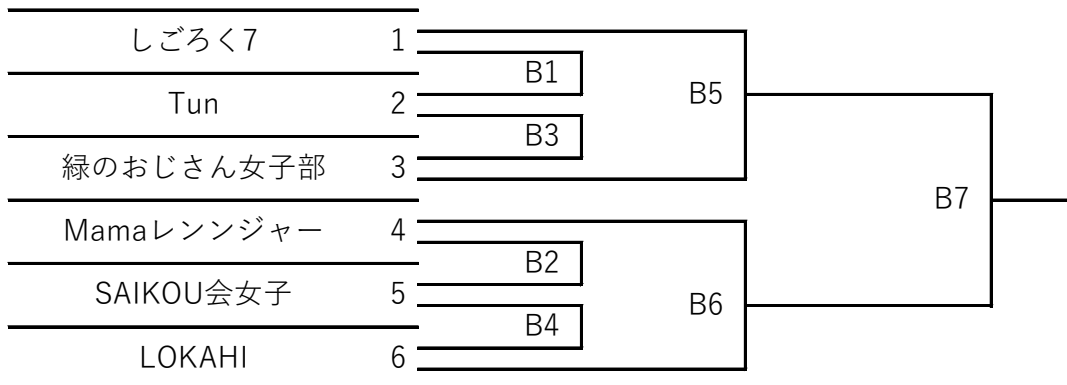

各 位

令和8年3月12日

杉 並 区
杉並区スポーツ協会
杉並区バレーボール協会

第79回 東京都スポーツ大会バレーボール杉並区予選会組合せ

期 日 令和8年3月22日(日) 開場: 9時 試合開始: 9時30分
会 場 TAC杉並区上井草スポーツセンター
参加チーム 男子:SAIKOU会A,SAIKOU会B,緑のおじさんA,緑のおじさんB
女子:しごろく7,LOKAHI,Mamaレンジャー,緑のおじさん女子部,Tun,SAIKOU会女子
ネットの高さ 男子:2m38cm 女子:2m15cm
ボール (株)モルテン フリスタテック V5M5000
試合方式 男子:リーグ戦 女子:3チームリーグ戦後代表決定戦
特別ルール 3セットマッチ 21点先取デューズ無し 但し3セット目は11点先取

【男子 Aコート】

試合順	対 戦			審 判
A1	SAIKOU会A	—	緑のおじさんB	SAIKOU会B
A2	SAIKOU会B	—	緑のおじさんA	SAIKOU会A
A3	SAIKOU会A	—	緑のおじさんA	緑のおじさんB
A4	緑のおじさんB	—	SAIKOU会B	緑のおじさんA
A5	SAIKOU会A	—	SAIKOU会B	緑のおじさんA・B
A6	緑のおじさんA	—	緑のおじさんB	SAIKOU会A・B

【女子 Bコート】

審判	B1	B2	B3	B4
	緑のおじさん女子部	LOKAHI	しごろく7	Mamaレンジャー
	B5 Tun	B6 SAIKOU会女子	B7 B5・B6の敗者	

【連絡事項】

- ・ 1試合目の審判チームは**5名程度**、**8時30分**に設営のご協力をお願いします。
- ・ 荷物は2F会議室かコートサイドに置き、貴重品は各チームで責任をもって管理してください。
- ・ 上井草スポーツセンターの施設使用マナーを厳守してください。